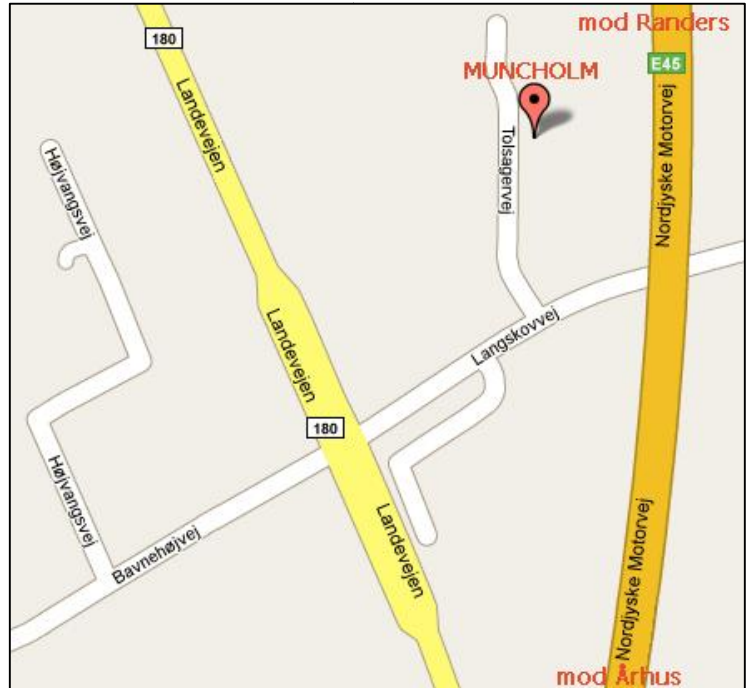

MUNCHOLM

MUNCHOLM A/S • TOLSAGERVEJ 4 • DK-8370 HADSTEN • T: 8621-5055 • F: 8621-3399 • www.muncholm.dk

Kørselsvejledning

Du kommer ad motorvej E45
- kø af motorvejen ved **afkørsel 44 "Hadsten"**.
Fortsæt til **højre mod Ødum** ad Ødumvej ca. 1 km.
I Ødum drejes **til venstre ad Landevejen** mod Hadbjerg / Randers ca. 2 km.
Ca. 300 m efter passage af motorvejen drejes til **højre ad Langskovvej**.
Efter ca. 100 m er den **første sidevej til venstre Tolsagervej** og næsten for enden af vejen finder du MUNCHOLM A/S, Tolsagervej 4.

How to find MUNCHOLM

You are driving on the motorway E45
- take the **EXIT 44 "Hadsten"**.
Turn right towards Ødum on Ødumvej app. 1 Km.
In Ødum you turn **left on Landevejen** towards Hadbjerg / Randers app. 2 Km.
300 Meters after crossing the motorway you turn **right and get on Langskovvej**.
After 100 Meters take **the first road on your left Tolsagervej** – almost at the end of the road you find MUNCHOLM A/S, Tolsagervej 4.