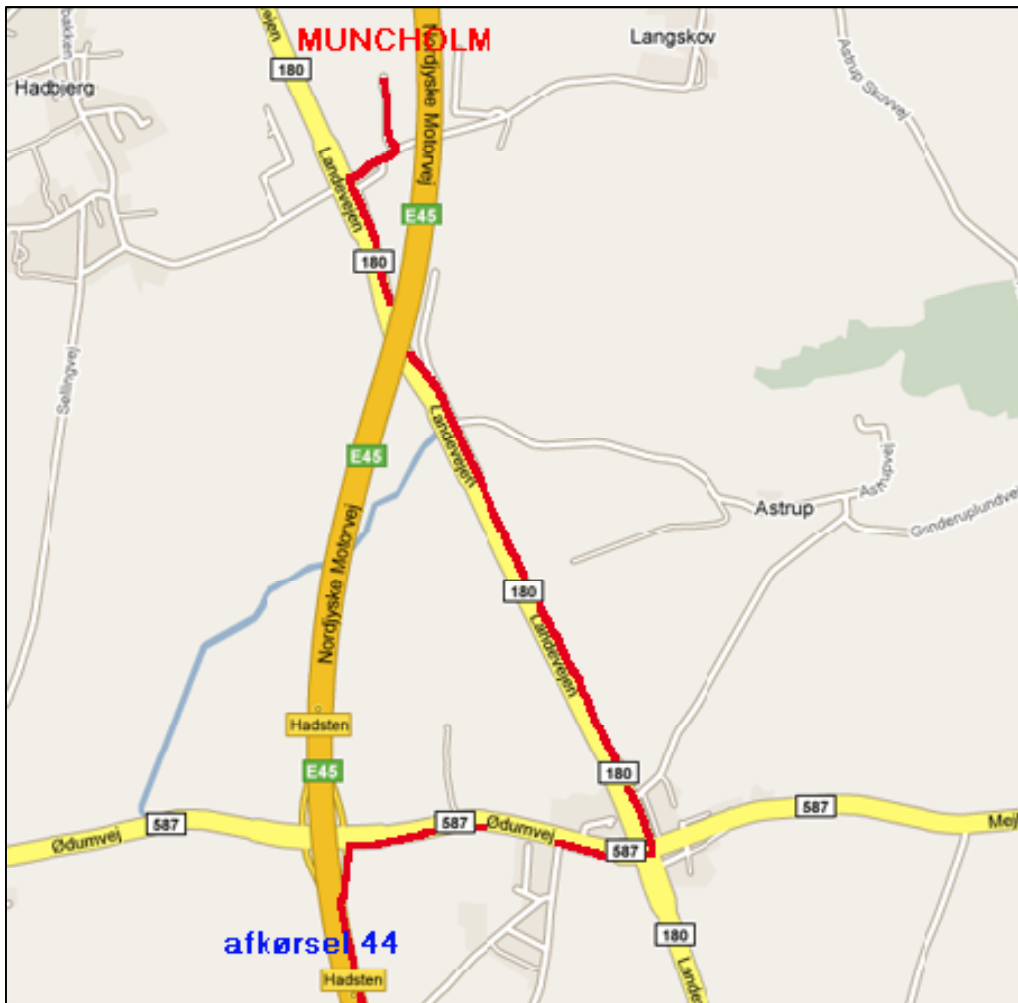

MUNCHOLM

MUNCHOLM A/S • TOLSAGERVEJ 4 • DK-8370 HADSTEN • T: 8621-5055 • F: 8621-3399 • www.muncholm.dk

Kørselsvejledning

Du kommer ad motorvej E45
- kø af motorvejen ved **afkørsel 44 "Hadsten"**.
Fortsæt til **højre mod Ødum** ad Ødumvej ca. 1 km.
I Ødum drejes **til venstre ad Landevejen** mod Hadbjerg / Randers ca. 2 km.
Ca. 300 m efter passage af motorvejen drejes til **højre ad Langskovvej**.
Efter ca. 100 m er den **første sidevej til venstre Tolsagervej** og næsten for enden af vejen finder du MUNCHOLM A/S, Tolsagervej 4.

How to find MUNCHOLM

You are driving on the motorway E45
- take the **EXIT 44 "Hadsten"**.
Turn right towards Ødum on Ødumvej app. 1 Km.
In Ødum you turn **left on Landevejen** towards Hadbjerg / Randers app. 2 Km.
300 Meters after crossing the motorway you turn **right and get on Langskovvej**.
After 100 Meters take **the first road on your left Tolsagervej** – almost at the end of the road you find MUNCHOLM A/S, Tolsagervej 4.